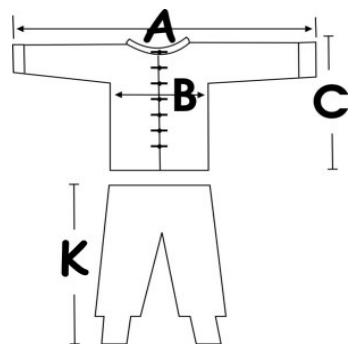

Art. Nr. 032 Kung Fu Uniform 100% Baumwolle										
cm	110	120	130	140	150	160	170	180	190	200
A:		116	120	127	135	143	155	160	165	175
B:		50	51	53	55	56	60	63	66	69
C:		55	57	63	33	70	78	84	88	94
K:		85	87	93	98	105	110	116	120	126